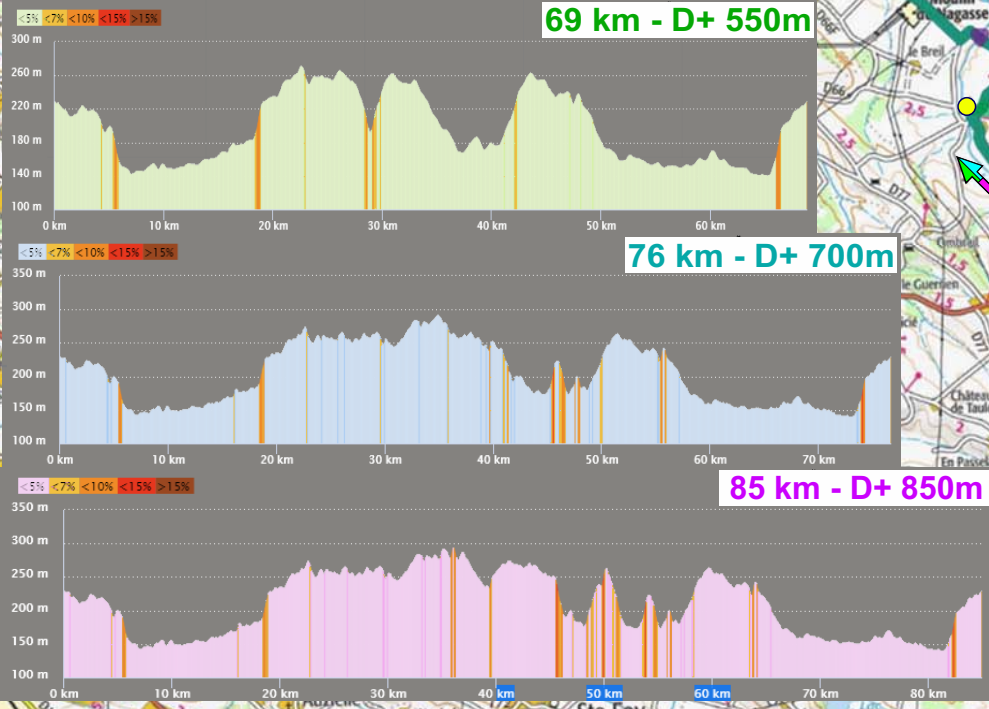

Circuits de CAMBON - VEILHES & VILLENEUVE - VA

Distances 85 - 76 & 69 km - Dénivelés +: 850 - 700 & 550m (env)

Castelmaurou

Villeneuve

Veilhes

Cambon

76 km
85 km

69 km

85 km

76 km

85 km

76 km